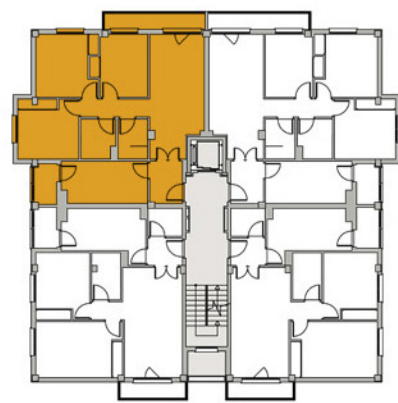

Residencial GANTZA ABADIÑO

Bizitegia

bloque 2.2.C
planta 1^a-2^a-3^a
vivienda B

VESTIBULO	1	4,29 m.2
DORMITORIO-1	2	9,84 m.2
DORMITORIO-2	3	11,35 m.2
DORMITORIO-3	4	11,16 m.2
BAÑO	5	4,06 m.2
ASEO	6	3,61 m.2
PASO	7	3,82 m.2
COCINA	8	10,93 m.2
TENEDERO	9	1,41 m.2
TERRAZA	10	2,45 m.2
SALON COMEDOR	11	19,59 m.2
SUPERFICIE UTIL		82,51 m.2
SUP. CONSTRUIDA		104,10 m.2